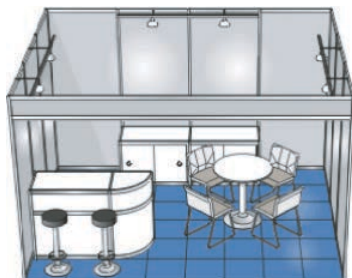

Valmisosasto